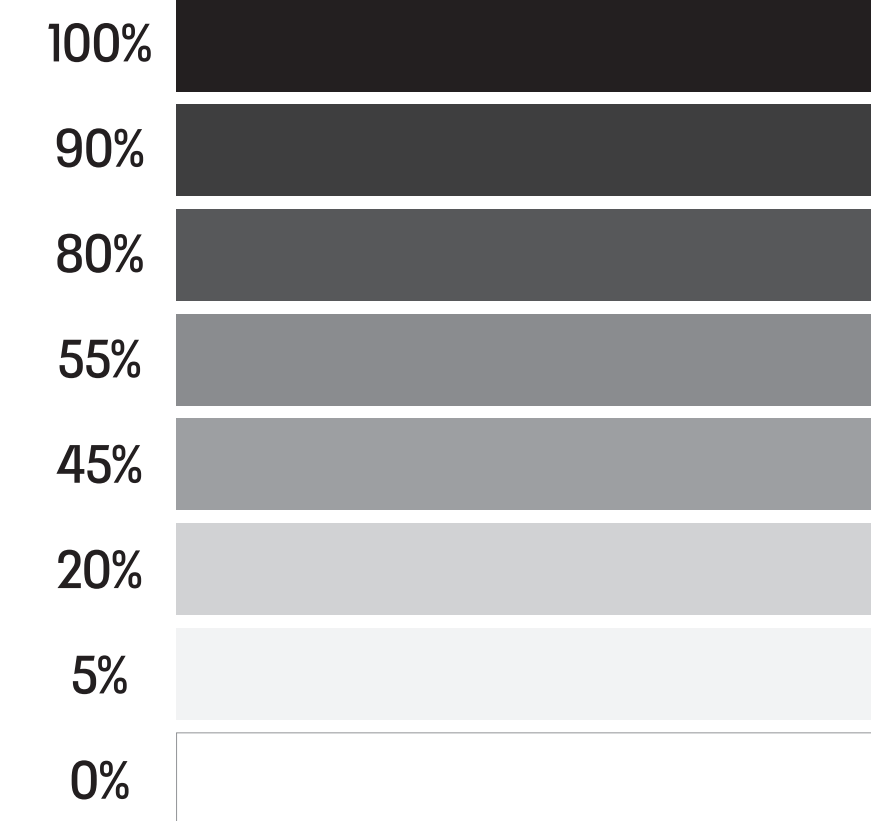

BASIC POSE

基本ポーズ/モノトーン

MONOTONE

ハーマー & ドリーのイラストは、原則としてフルカラーで表現することを推奨します。ただし、使用する媒体や印刷の色数制限などによってフルカラーで表現することが難しい場合は、必要に応じてモノトーンを使用してください。モノトーンを使用できるのは、背景色が淡色の場合に限りです。